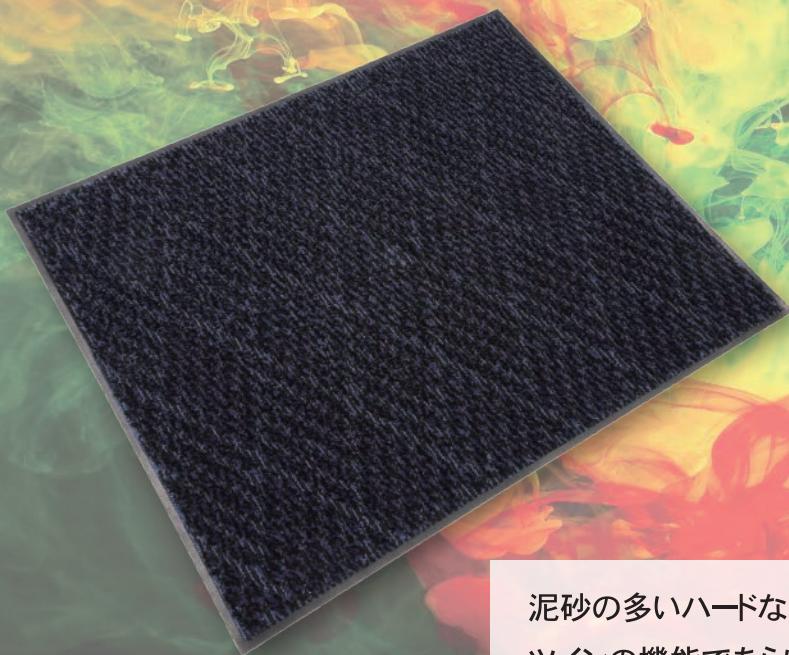

ダストラップ ツイン

Dustrap Twin

ダスト捕集&吸水の「ツイン」機能
あらゆるシチュエーションをカバー

ダスト捕集&吸水 二つの機能で様々な場所にマルチに対応

泥砂の多いハードな環境から厨房など水気の多い場所まで。
ツインの機能であらゆる状況にマッチします。

落ち着いた空間を演出する シックなカラー&モチーフ

様々なシーンになじみやすいダークグレーを採用。
青みをプラスし、深みのある色合いに仕上げました。
大きめのダイヤ柄はシンプルながら
設置場所にアクセントを与えます。

ダークグレー

ブラウン

汚れを強力に掻き捕ります。

極太糸(モノフィラ)が
泥汚れなどを強力に
掻き捕ります。

素材・仕様

表：原着ナイロン／PET モノフィラ・裏：NBR
パイル長：約 10mm 防炎性能試験基準適合品

サイズ

最大サイズ 180cm × 20m 以下まで（耳幅 2cm の場合）