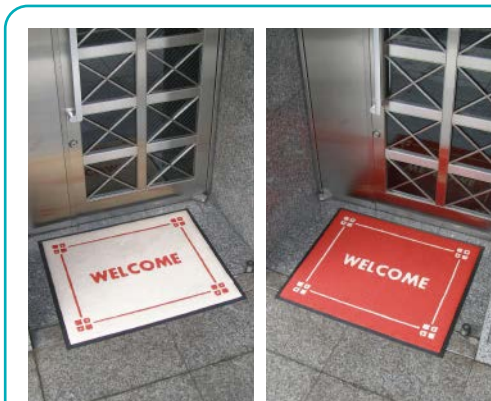

GIL ECO

GRAPHIC INLAY MAT

華やかに
あでやかに

これからの環境社会に

パイル(表面)部分の原料にPETボトルを再利用し環境への負担をできるだけ抑えました。

- PETボトルリサイクル推進協議会認定
1㎡につき500mlPETボトルを19.2本使用

色鮮やかな発色とツヤ感がデザインをより引き立てます

『使える』22色を揃えました。

※色の見本は裏面参照

ショップや商品の広告

個性的なイメージの演出に
どうぞ

統一感を持たせながら違った雰囲気をご提供

リバース仕様

2枚同時設置も
ゴージャス

変形マット・特注マット

お好みの形、
大きさのマットが自在に!