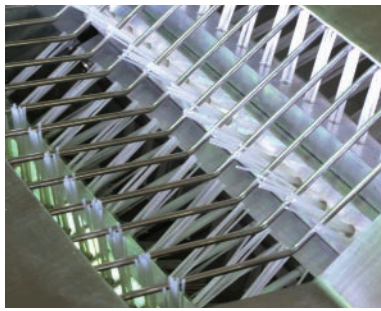

# モップ用 Lint Scratch up Machine

## lintピッカー

洗濯後のモップに付いて取れない lint にお困りではないでしょうか？

パイルに絡みついた髪の毛や毛玉。  
このままじゃお客様に渡せませんか？!

逆回転する二つのブラシによって掻き落とし、  
強力バキュームで lint を吸引します。

20~30  
秒

回転するブラシで  
ゴミ・異物を掻き取り、  
強力バキュームが  
掻き取ったゴミを  
吸引します。

1枚のモップを処理するのに  
20秒から30秒。  
人手による作業よりも  
大幅に作業時間を  
短縮することが可能です。