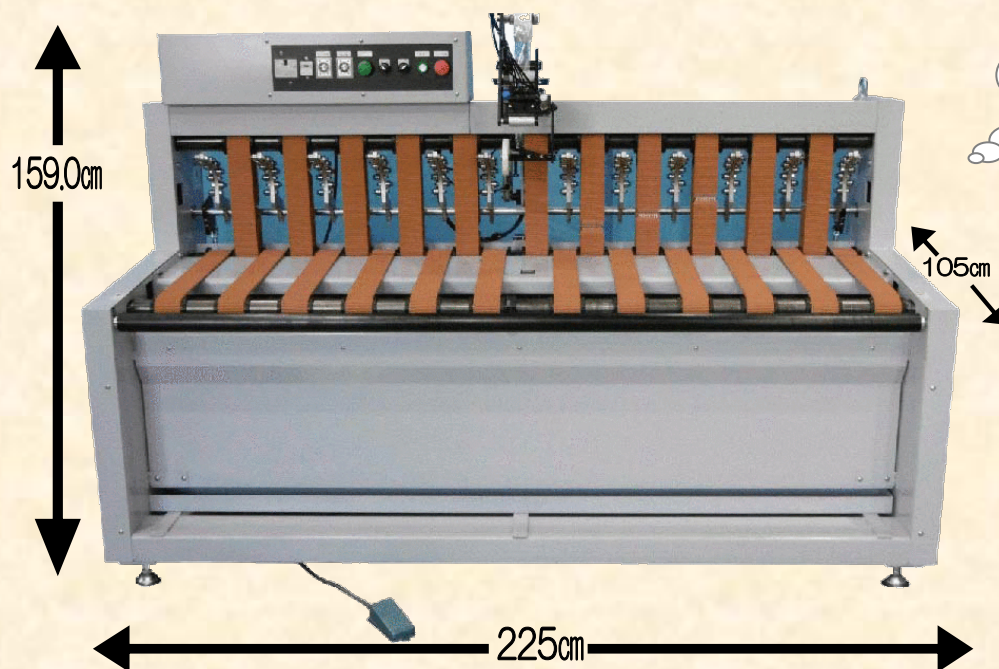

マットローラⅢ

多くの時間と労力を要する梱包作業を
早く・楽に・効果的にします！

手でマットを巻くという作業で発生しがちな
慢性的な外傷、腰痛、その他身体的な問題を解決！！

より早く
効率的な作業を
可能にしました

フット
パネルで
簡単
操作！

仕様

マット幅：200cm迄
マット長さ：600cm迄
マット重さ：50kg迄

巻取速度：段階調整（90×150 cmの場合 12 秒）
最大巻取外形：30 cm

電源：3P-200/220V 定格出力：1kw 以下
機械本体重量：約 520 kg コンプレッサー容量：1馬力

巻き取り速度の調整について..

スピードは未経験者の訓練の場合は遅く、そして熟練してきたら早くすることが出来ます。また、フットペダルは同じくスピード調整や起動・停止にも使われます。マット押さえはスイッチ切り替えで自動にも手動にも切り替えが出来ます。

お問い合わせは.....

Kleen-Tex
make more of your floor