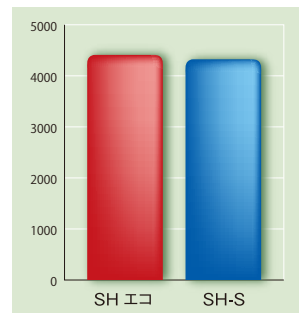

豊富なバリエーションでインテリアに調和！

SHOW HORSE[®] ECO

ショーホース エコ

人目を引く存在感！

ボリューム感

パイル長11mm

豊かな
風合い

ツヤ感

鮮やか
発色

従来品と比較しても同等以上の性能を持っています。

ダスト捕集性能比較 (弊社テスト結果)

吸水性能比較 (弊社テスト結果)

吸油性能比較 (弊社テスト結果)

これからの環境社会に

- パイル(表面)部分の原料にPETボトルを再利用し環境への負担をできるだけ抑えました。
- PETボトルリサイクル推進協議会認定
1㎡につき500mlPETボトル約19.2本使用

仕様 パイル：原着再生ポリエステル
ラバー：NBR
パイル長：約11mm
マット厚：約9mm