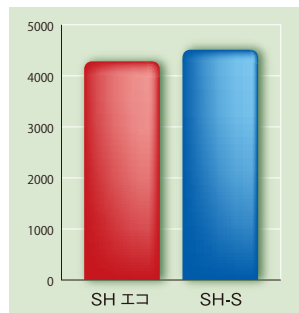

豊富なバリエーションでインテリアに調和！

SHOW HORSE[®] ECO

ショーホース エコ

人目を引く存在感！

ボリューム感

パイル長11mm

豊かな
風合い

ツヤ感

鮮やか
発色

従来品と比較しても同等以上の性能を持っています。

ダスト捕集性能比較 (弊社テスト結果)

吸水性能比較 (弊社テスト結果)

吸油性能比較 (弊社テスト結果)

これからの環境社会に

- パイル(表面)部分の原料にPETボトルを再利用し環境への負担をできるだけ抑えました。
- PETボトルリサイクル推進協議会認定
1㎡につき500mlPETボトル約19.2本使用

仕様 パイル：原着再生ポリエステル
ラバー：NBR
パイル長：約11mm
マット厚：約9mm