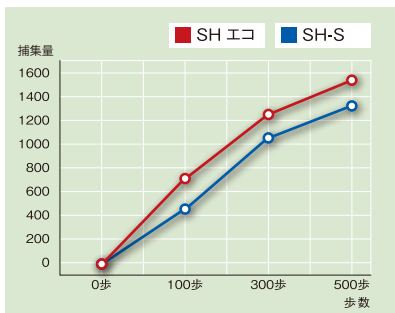

豊富なバリエーションでインテリアに調和！

SHOW HORSE[®] ECO

ショーホース エコ

人目を引く存在感！

ボリューム感

パイル長11mm

豊かな
風合い

ツヤ感

鮮やか
発色

従来品と比較しても同等以上の性能を持っています。

ダスト捕集性能比較 (弊社テスト結果)

吸水性能比較 (弊社テスト結果)

吸油性能比較 (弊社テスト結果)

これからの環境社会に

- パイル(表面)部分の原料にPETボトルを再利用し環境への負担をできるだけ抑えました。
- PETボトルリサイクル推進協議会認定
1㎡につき500mlPETボトル約19.2本使用

仕様 パイル：原着再生ポリエステル
ラバー：NBR
パイル長：約11mm
マット厚：約9mm