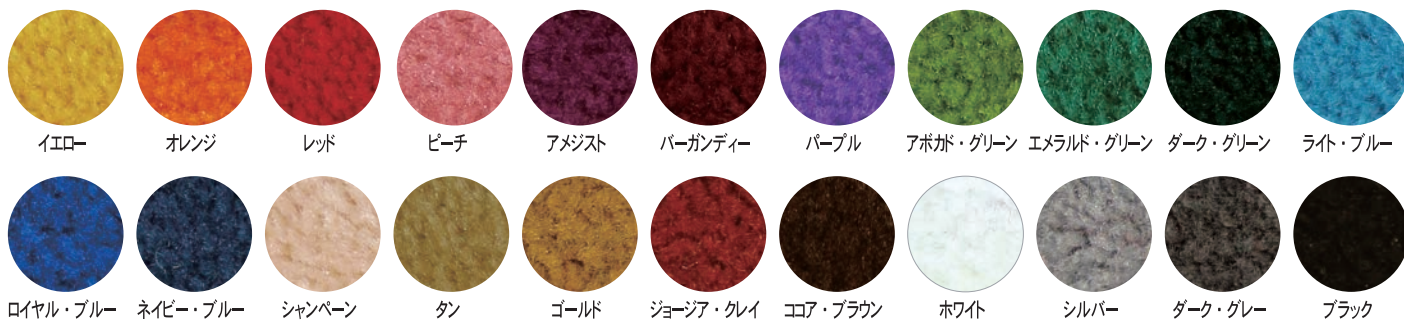

TDM Plus

TDMのナイロンバージョンがリニューアル!
より繊細な表現が可能になりました。

表現力UPにより、さらに繊細な表現が可能に。

織り込みによる風合いや踏み心地が、高級感をもたらします。

素材・仕様

表：原着ナイロン・裏：NBR 防炎性能試験基準適合品
パイル長：約 10mm

サイズ

最大サイズ 190cm×600cm 以下まで

カラー

・使用可能カラー：1枚のマットにつき6色まで。

注意

・平坦な場所で正しくお使いください。すべったりつまづかないように、段差や勾配または凹凸のある設置面での使用はお避けください。・マットを敷く場合、ワックスの未乾燥状態や、水分・油分や汚れが多くある状況の床面でのご使用はお控え下さい。床面の変色や、マットが滑る等のトラブル発生の要因になります。ご使用時には水分・油分や汚れを除去し、ワックス等も完全に乾燥した状態でご使用ください。また、床面変色のリスクを避けるため、大理石等の高級床材上でのご使用には十分ご注意ください。・マットが過度に水分・油分、汚れを含むと滑るおそれがありますので、マットを交換してください。