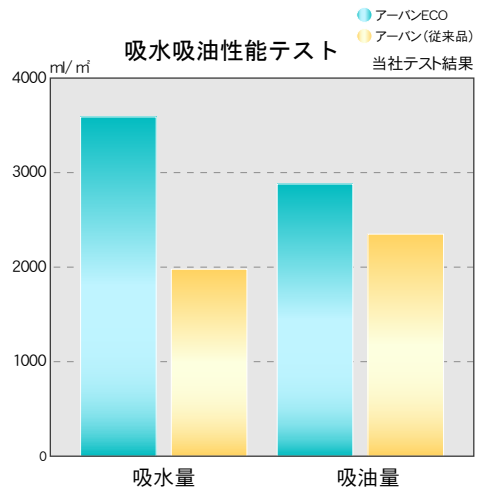

アーバン 吸水量 **81.4%UP!!**
 (従来品) 吸油量 **22.6%UP!!**
 と比較

こんな場所で活躍します

厨房・バックヤードに特に最適。その他様々な場所で活躍します。

スタイリッシュなデザイン

UBE-55 シルバー/ブラック

やさしくカーブするラインが設置場所の雰囲気にアクセントを加えます。

裏面 抗菌ラバー

これからの環境配慮型社会に